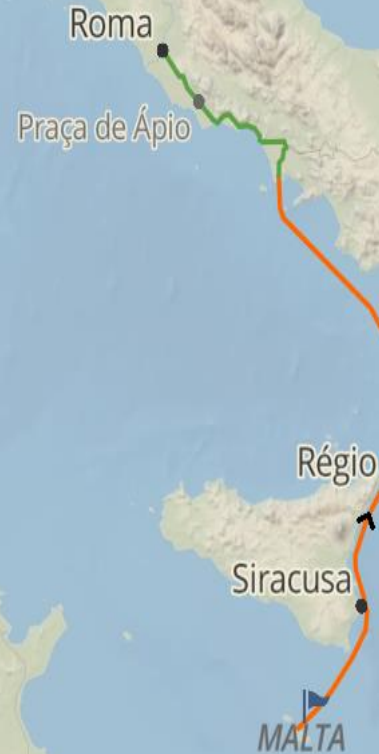

Expansão da Igreja

Viagem de Paulo para Roma

Atos 28

- De Malta a Siracusa – **At 28.11-12**
- De Siracusa a Régio e Putéoli – **At 28.13**
- De Putéoli, passando pela Praça de Ápio e Três Vendas, a Roma – **At 28.15-16**